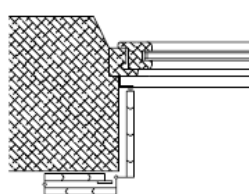

Persiennes

36

LAMES VERTICALES
PVC

37

Un volet discret et résistant
en toute circonstance !

Composées de 4 à 12 vantaux repliables, nos persiennes PVC sont entièrement réalisées sur-mesure. Très discrètes, elles laisseront pénétrer la lumière dans votre pièce.

5 dispositions de poses

Dispo N° 3

4 vantaux liés
maximum

Détails produits

- Assemblage par double tiges en aluminium, serties sur paumelles et charnières inox
- Lames épaisseur de 14 mm
- Coloris blanc uniquement
- Accessoires inox
- Espagnolette alu RAL 9016
- Systèmes de projection en option laqué RAL 9016