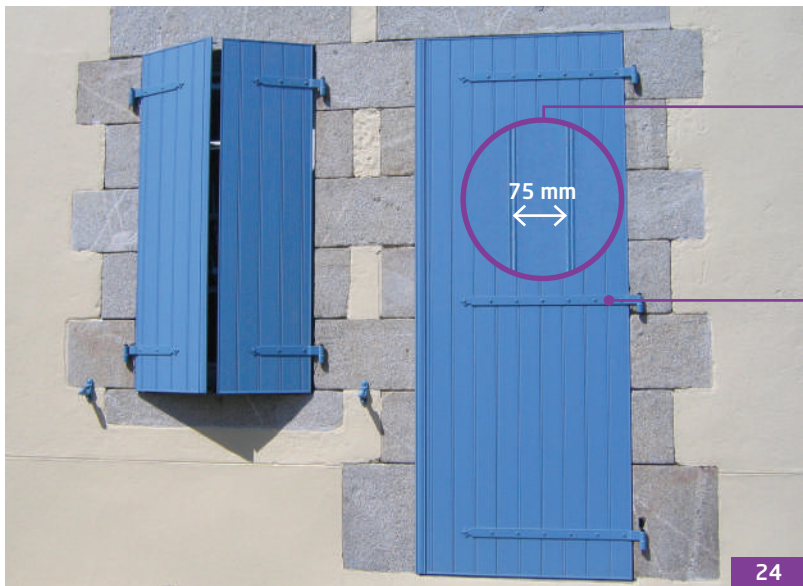

Finition
MOUCHETTE