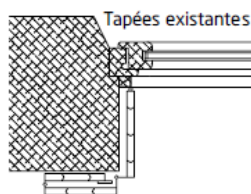

Persiennes

36

LAMES VERTICALES
PVC

37

Un volet discret et résistant
en toute circonstance !

Composées de 4 à 12 vantaux repliables, nos persiennes PVC sont entièrement réalisées sur-mesure. Très discrètes, elles laisseront pénétrer la lumière dans votre pièce.

5 dispositions de poses

Dispo N° 2

4 vantaux liés
maximum

Détails produits

- Assemblage par double tiges en aluminium, serties sur paumelles et charnières inox
- Lames épaisseur de 14 mm
- Coloris blanc uniquement
- Accessoires inox
- Espagnolette alu RAL 9016
- Systèmes de projection en option laqué RAL 9016