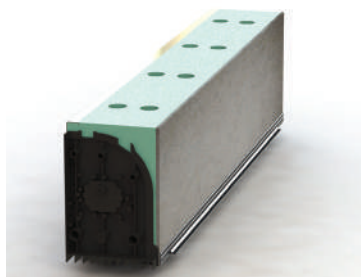

**Coffre tunnel et demi-linteau** Conforme à l'ensemble des DTU

**Néolution renforcable**

**Sous face**

Renfort en alu pour Largeur > 1 700 mm

**Coffre demi-linteau**

**Patalu**

**Coloris tablier ALU lames 43**