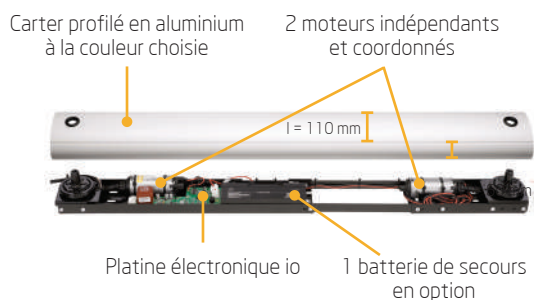

Carter YSLO