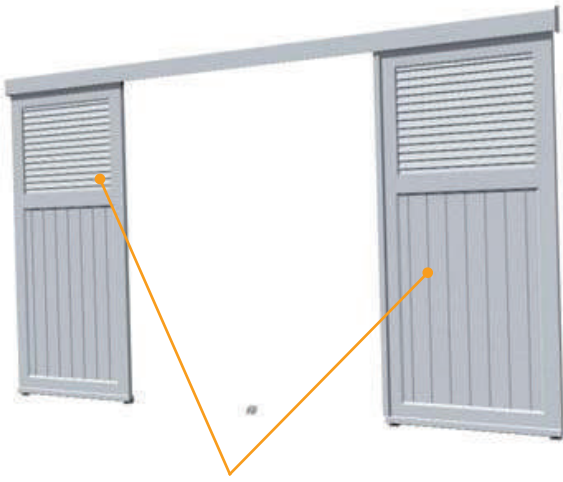

## Détails produits

- Cadre : 80x32 assemblé mécaniquement
- Remplissage par lames alu
- Disponible dans 31 coloris standards

Pour voir les coloris

Rendez-vous page **58**

*Remplissage*  
**MIXTE CHEVRONNÉ  
 ET PLEIN VERTICAL**  
 (ou horizontal au choix)