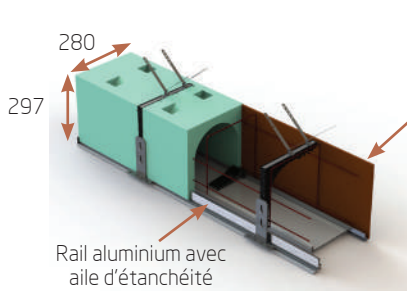

Coffre tunnel et demi-linteau Conforme à l'ensemble des DTU

Néolution renforcable