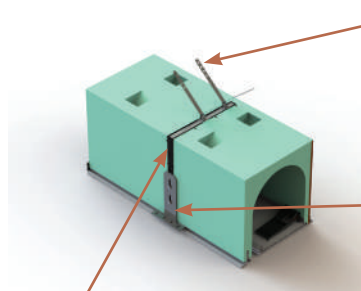

Renfort en alu pour Largeur > 1 700 mm