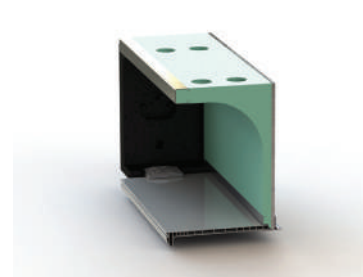

**Coffre tunnel et demi-linteau** Conforme à l'ensemble des DTU

**Néolution renforcable**

**Sous face**

Renfort en alu pour Largeur > 1 700 mm

**Coffre demi-linteau**

**Patalu**

**Coloris tablier ALU lames 43**