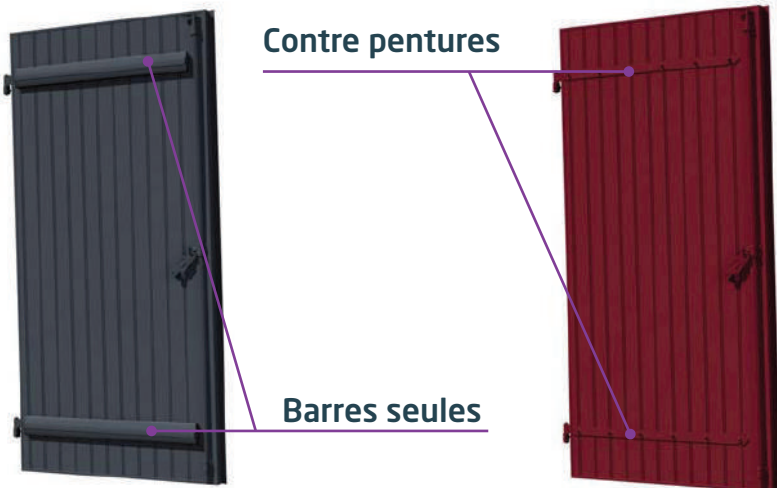

# Gamme Rustique

**Rainures**  
gris 7016 ou blanc 9016

*Remplissage*  
**LAMES PLAXÉES VERTICALES**  
en ton bois chêne turner

**Penture droite**

Ce produit est uniquement disponible en lames plaxées ton bois chêne turner verticales avec pentures droites.

**2 coloris au choix**  
pour la structure  
et les accessoires

*Finition*  
**MOUCHETTE**

**Penture festonnée**

**Barres et écharpes**

**Contre pentures**

**Barres seules**

Volets battants