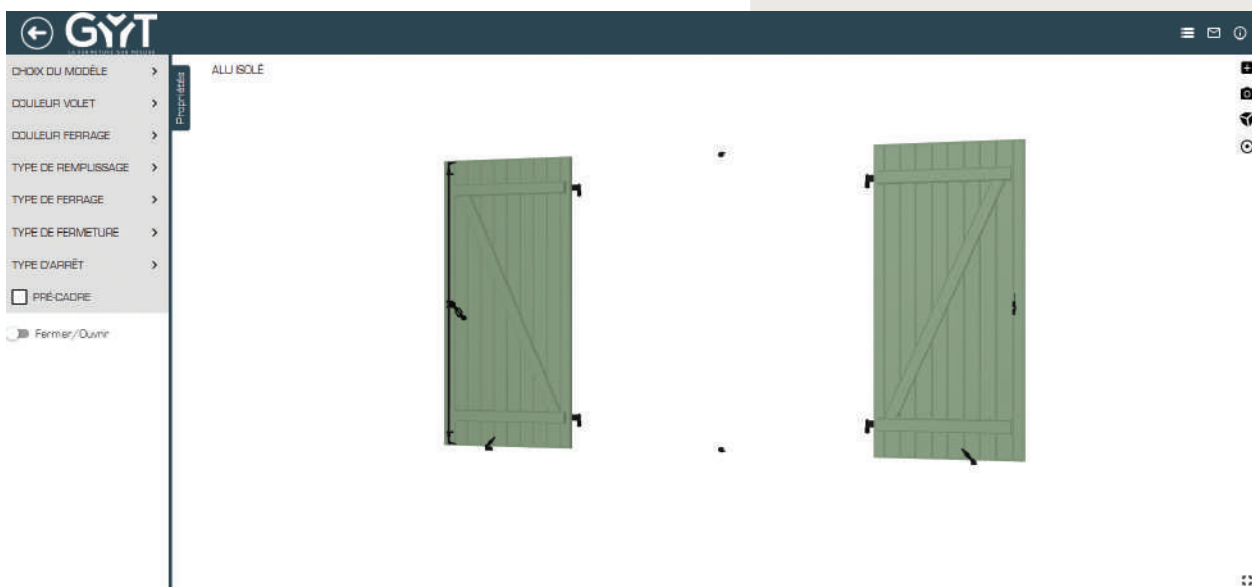

Testez notre configurateur 3D pour mieux vous projeter !

La satisfaction client est notre priorité, c'est pourquoi nous avons développé un configurateur 3D avec la possibilité de tester nos produits et modèles en différentes couleurs, finitions... pour ensuite vous permettre de visualiser le rendu final en photo. Accessible depuis notre site internet, le configurateur permet de se projeter en situation réelle et d'être sûr(e) de faire le bon choix !