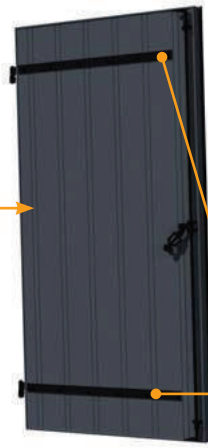

*Double*  
**NERVURE**

**Tôle ALU 10/10<sup>ème</sup>**  
**(1 mm)**

*Configuration au choix*  
remplissage vertical  
ou horizontal\*

Contre pentures

Barres seules

Barres  
et écharpes

**31 COLORIS AU CHOIX  
RETROUVEZ NOTRE  
NUANCIER**