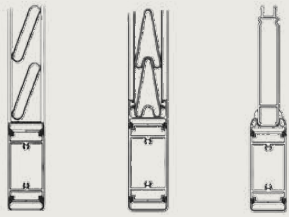

Imaginez le style de vos volets en choisissant la disposition des lames alu

- Ajouré • Chevronné • Plein • Mixte

Remplissage
**MIXTE CHEVRONNÉ
ET PLEIN VERTICAL**

20