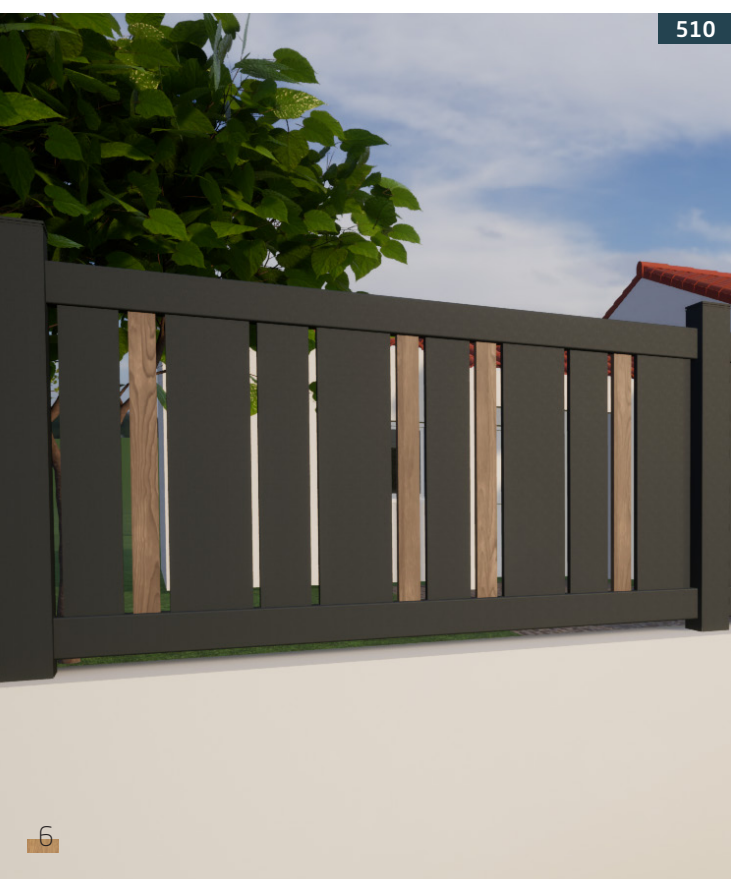

# HARMONISEZ

vos espaces extérieurs !

Les nouvelles dimensions de barreaux s'invitent aussi sur nos portails *Cottage* !

Les modèles Cottage déjà disponibles à l'offre incarnent le **charme intemporel** d'un style classique revisité avec le **ton bois chêne clair** pour s'intégrer harmonieusement dans des propriétés au **style contemporain**.